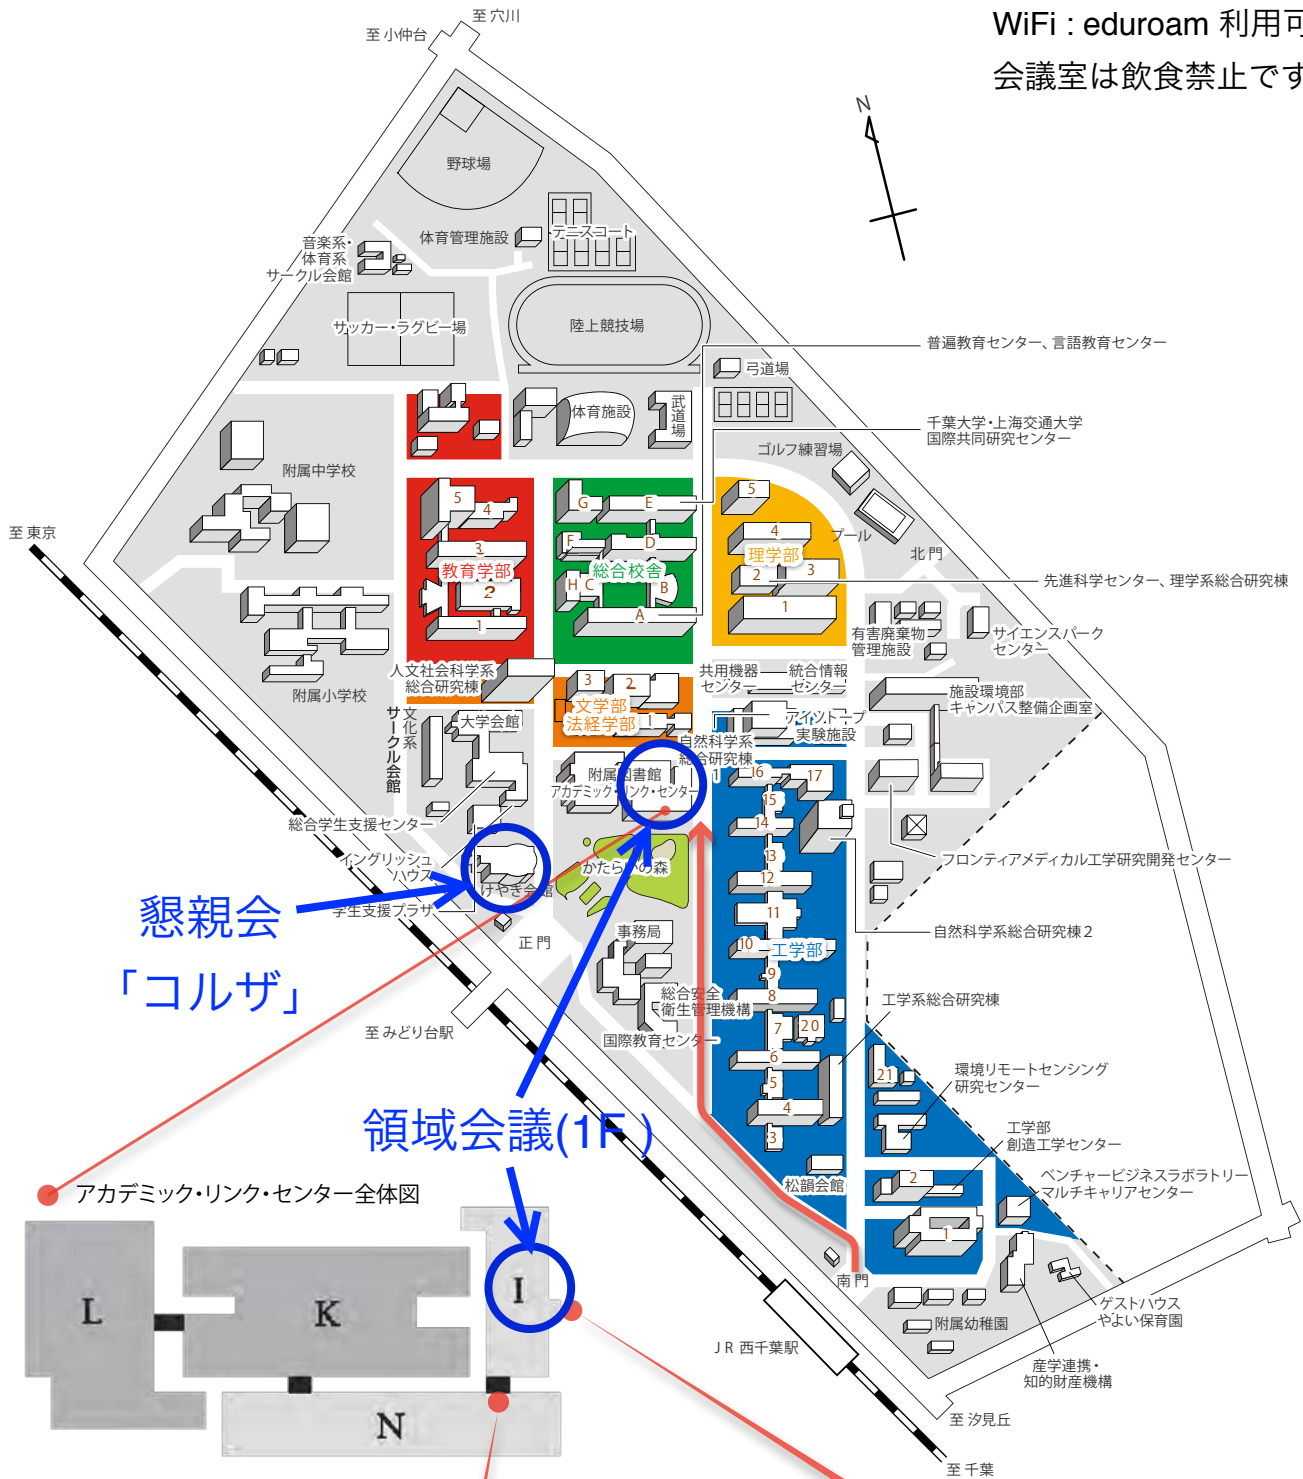

WiFi : eduroam 利用可
会議室は飲食禁止です

Access

- ・JR西千葉駅より西千葉キャンパス南門まで徒歩約2分
- ・千葉都市モノレール天台駅より北門まで徒歩約10分
- ・京成みどり台駅より西千葉キャンパス正門まで徒歩約7分